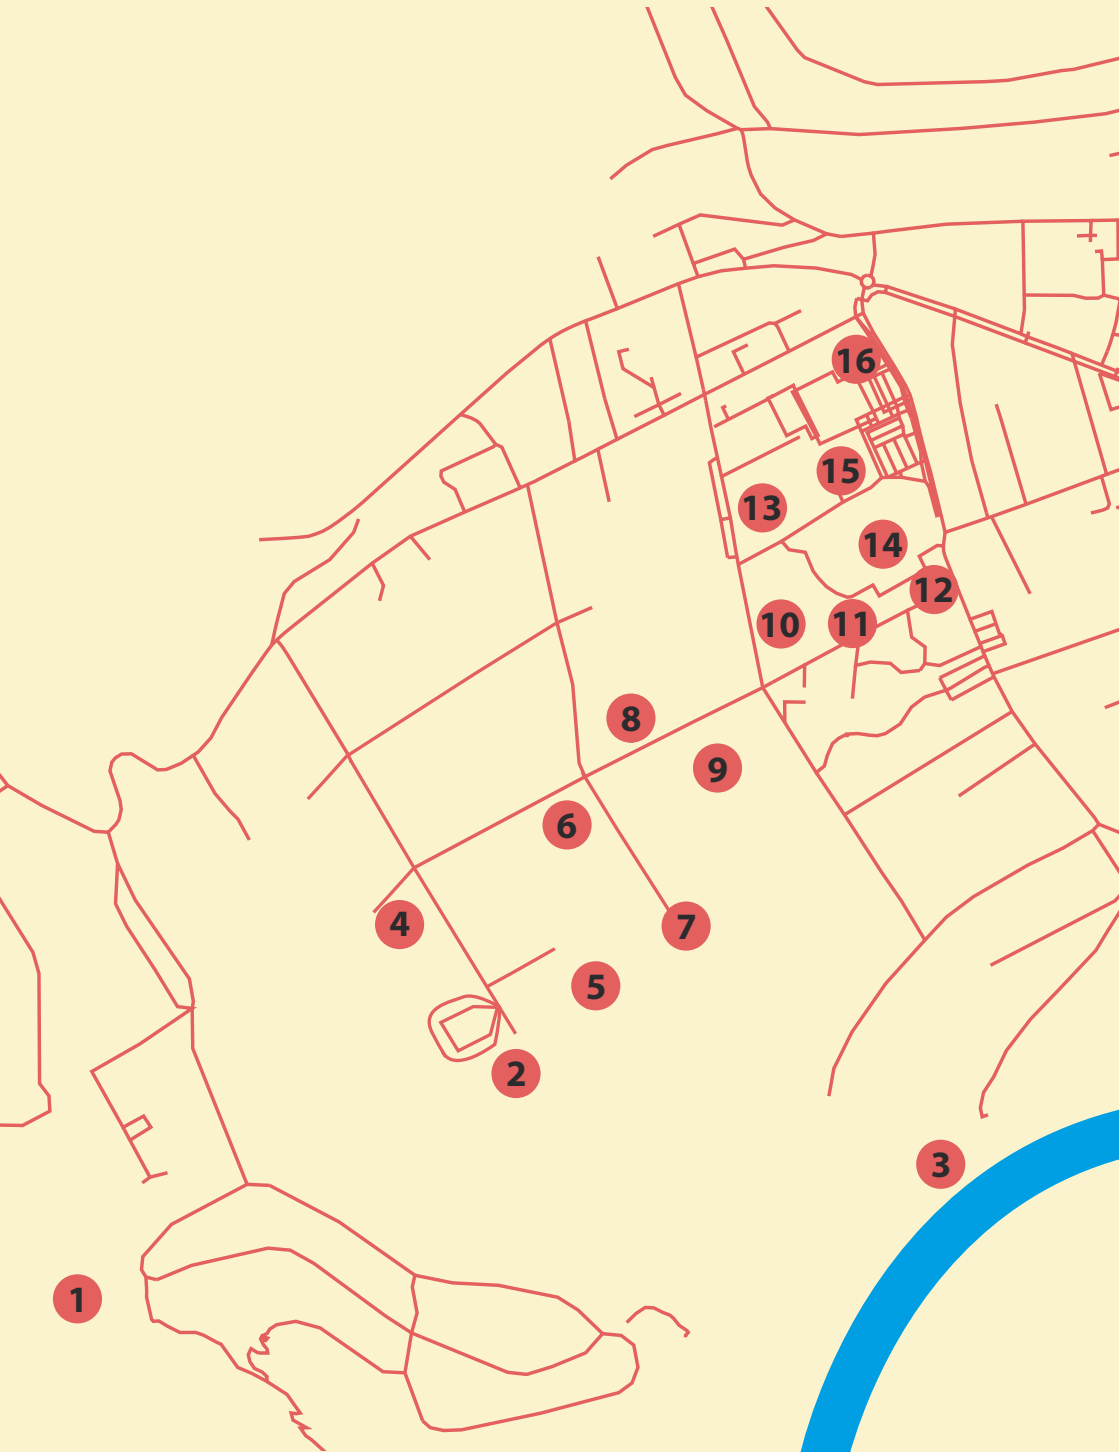

INFRASTRUCTURES